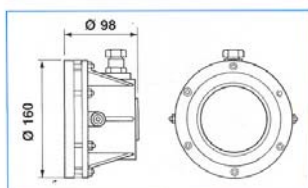

NOTA: El material de cada uno de los acabados será el especificado o similar